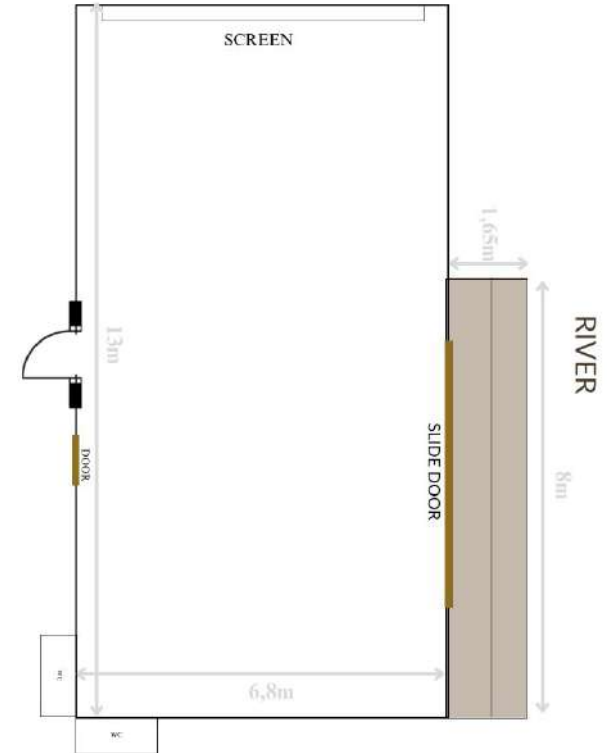

Sảnh	Diện Tích (m ²)	Kích Thước Dài x Rộng x Cao (m)							
			Bàn tròn	Tiệc đứng	Rạp hát	Lớp học	Bàn dài	Chữ U	Bán nguyệt
Lâm's Corner	30	6,3 x 4,8 x 3,1	x	x	x	x	14	x	x
Lục Bình	88	13 x 6,8 x 3,1	40	60	60	48	40	33	42
An House	112	13 x 8,6 x 4,4	80	100	120	60	56	43	56
Saigon River House Ballroom	180	18,7 x 9,7 x 4,7	180	200	150	80	110	53	108
Saigon River House Garden	200		120	140	120	x	100	x	84
Veranda Sông	200		100	120	120	x	60	x	70
Saigon River Lounge	220		x	x	x	x	x	x	x
An Lâm Lounge	100		x	x	x	x	x	x	x
Sông Garden (Ballroom)	340	17 x 20	180	300	300	150	150	80	120
Sông Garden (Outdoor)	540	x	300	500	x	x	300	x	x

HỘI HỌP & SỰ KIỆN – LÂM’S CORNER

Venues	Size (sqm)	Dimensions length x width x height (m)							
			Banquet	Cocktail	Theatre	Classroom	Long table	U-Shape	Cabaret
Lam's Corner	30	6,3 x 4,8 x 3,1	x	x	x	x	14	x	x

HỘI HỌP & SỰ KIỆN – LỤC BÌNH

Venues	Size (sqm)	Dimensions length x width x height (m)							
			Banquet	Cocktail	Theatre	Classroom	Long table	U-Shape	Cabaret
Luc Binh	88	13 x 6,8 x 3,1	40	60	60	48	40	33	42

AN LÂM RETREATS SAIGON RIVER

HỘI HỌP & SỰ KIỆN – AN HOUSE

Venues	Size (sqm)	Dimensions length x width x height (m)							
			Banquet	Cocktail	Theatre	Classroom	Long table	U-Shape	Cabaret
An House	112	13 x 8,6 x 4,4	80	100	120	60	56	43	56