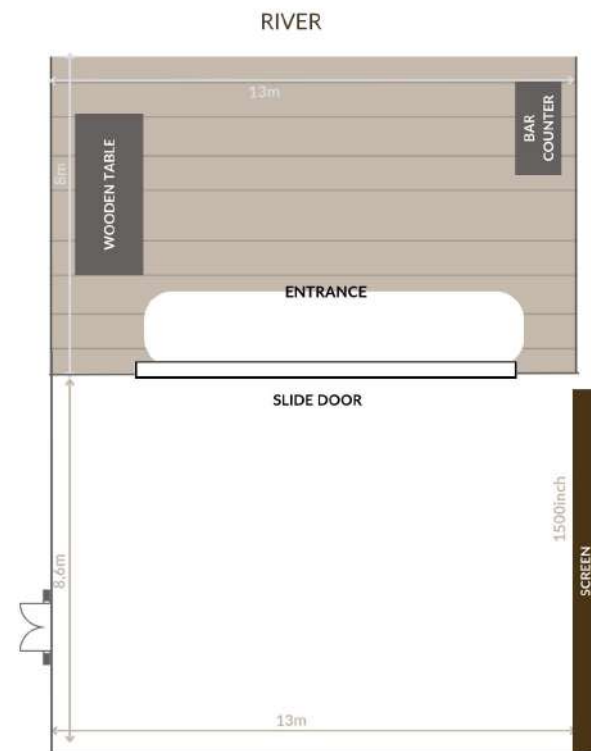

Sảnh	Diện Tích (m ²)	Kích Thước Dài x Rộng x Cao (m)							
			Bàn tròn	Tiệc đứng	Rạp hát	Lớp học	Bàn dài	Chữ U	Bán nguyệt
Lâm's Corner	30	6,3 x 4,8 x 3,1	x	x	x	x	14	x	x
Lục Bình	88	13 x 6,8 x 3,1	40	60	60	48	40	33	42
An House	112	13 x 8,6 x 4,4	80	100	120	60	56	43	56
Saigon River House Ballroom	180	18,7 x 9,7 x 4,7	180	200	150	80	110	53	108
Saigon River House Garden	200		120	140	120	x	100	x	84
Veranda Sông	200		100	120	120	x	60	x	70
Saigon River Lounge	220		x	x	x	x	x	x	x
An Lâm Lounge	100		x	x	x	x	x	x	x
Sông Garden (Ballroom)	340	17 x 20	180	300	300	150	150	80	120
Sông Garden (Outdoor)	540	x	300	500	x	x	300	x	x

HỘI HỌP & SỰ KIỆN – LÂM’S CORNER

Venues	Size (sqm)	Dimensions length x width x height (m)							
			Banquet	Cocktail	Theatre	Classroom	Long table	U-Shape	Cabaret
Lam's Corner	30	6,3 x 4,8 x 3,1	x	x	x	x	14	x	x

HỘI HỌP & SỰ KIỆN – LỤC BÌNH

Venues	Size (sqm)	Dimensions length x width x height (m)							
			Banquet	Cocktail	Theatre	Classroom	Long table	U-Shape	Cabaret
Luc Binh	88	13 x 6,8 x 3,1	40	60	60	48	40	33	42

AN LÂM RETREATS SAIGON RIVER

HỘI HỌP & SỰ KIỆN – AN HOUSE

Venues	Size (sqm)	Dimensions length x width x height (m)							
			Banquet	Cocktail	Theatre	Classroom	Long table	U-Shape	Cabaret
An House	112	13 x 8,6 x 4,4	80	100	120	60	56	43	56