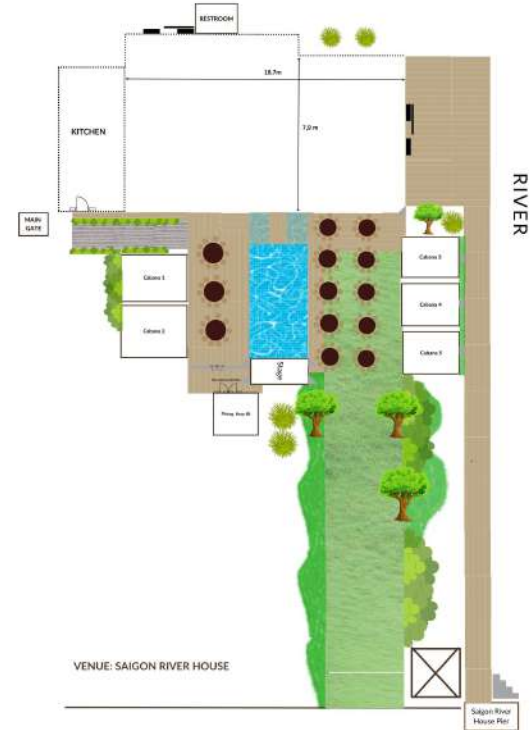

AN LÂM RETREATS SAIGON RIVER

HỘI HỌP & SỰ KIỆN – AN HOUSE

Venues	Size (sqm)	Dimensions length x width x height (m)							
			Banquet	Cocktail	Theatre	Classroom	Long table	U-Shape	Cabaret
An House	112	13 x 8,6 x 4,4	80	100	120	60	56	43	56

HỘI HỌP & SỰ KIỆN – VERANDA SÔNG

Venues	Size (sqm)	Dimensions length x width x height (m)							
			Banquet	Cocktail	Theatre	Classroom	Long table	U-Shape	Cabaret
Veranda Sông	200		100	120	120	x	60	x	70

HỘI HỌP & SỰ KIỆN – SAIGON RIVER HOUSE BALLROOM

Sảnh	Diện tích (sqm)	Kích thước Length x Width x Height (m)							
			Bàn tròn	Tiệc đứng	Rạp hát	Lớp học	Bàn dài	Chữ U	Bán nguyệt
Saigon River House Ballroom	180	18,7 . 9,7 . 4,7	180	200	150	80	110	53	108

HỘI HỌP & SỰ KIỆN- GARDEN SAIGON RIVER HOUSE

Venues	Size (sqm)	Dimensions length x width x height (m)							
			Banquet	Cocktail	Theatre	Classroom	Long table	U-Shape	Cabaret
Saigon River House Garden	200		120	140	120	x	100	x	84