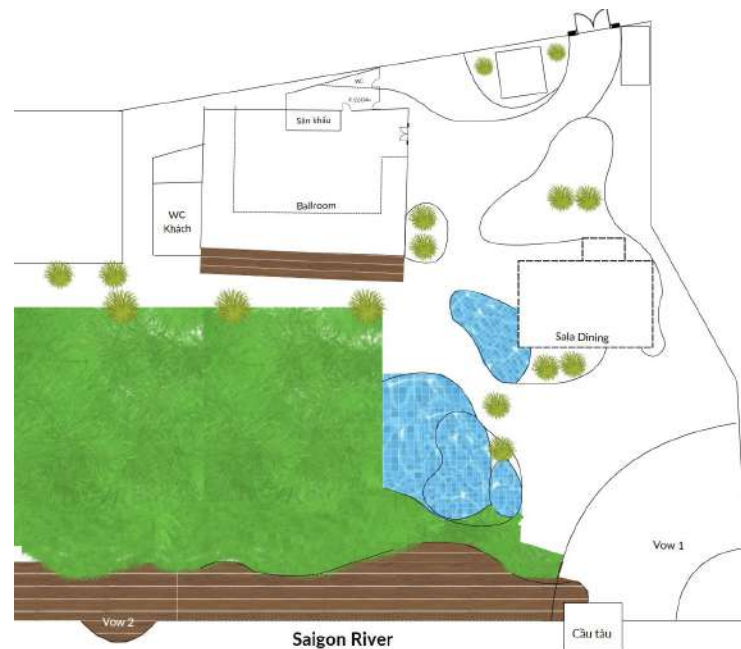

HỘI HỌP & SỰ KIỆN – VERANDA SÔNG

Venues	Size (sqm)	Dimensions length x width x height (m)							
			Banquet	Cocktail	Theatre	Classroom	Long table	U-Shape	Cabaret
Veranda Sông	200		100	120	120	x	60	x	70

HỘI HỌP & SỰ KIỆN – SAIGON RIVER HOUSE BALLROOM

Sảnh	Diện tích (sqm)	Kích thước Length x Width x Height (m)							
			Bàn tròn	Tiệc đứng	Rạp hát	Lớp học	Bàn dài	Chữ U	Bán nguyệt
Saigon River House Ballroom	180	18,7 . 9,7 . 4,7	180	200	150	80	110	53	108

HỘI HỌP & SỰ KIỆN- GARDEN SAIGON RIVER HOUSE

Venues	Size (sqm)	Dimensions length x width x height (m)							
			Banquet	Cocktail	Theatre	Classroom	Long table	U-Shape	Cabaret
Saigon River House Garden	200		120	140	120	x	100	x	84

HỘI HỌP & SỰ KIỆN- SÔNG GARDEN

Sảnh	Diện tích (m ²)	Kích thước Dài x Rộng x Cao (m)							
			Bàn tròn	Tiệc đứng	Rạp hát	Lớp học	Bàn dài	Chữ U	Bán nguyệt
Sông Garden (Ballroom)	340	17 x 20	180	300	300	150	150	80	120
Sông Garden (Outdoor)	540		300	500	x	x	300	x	x