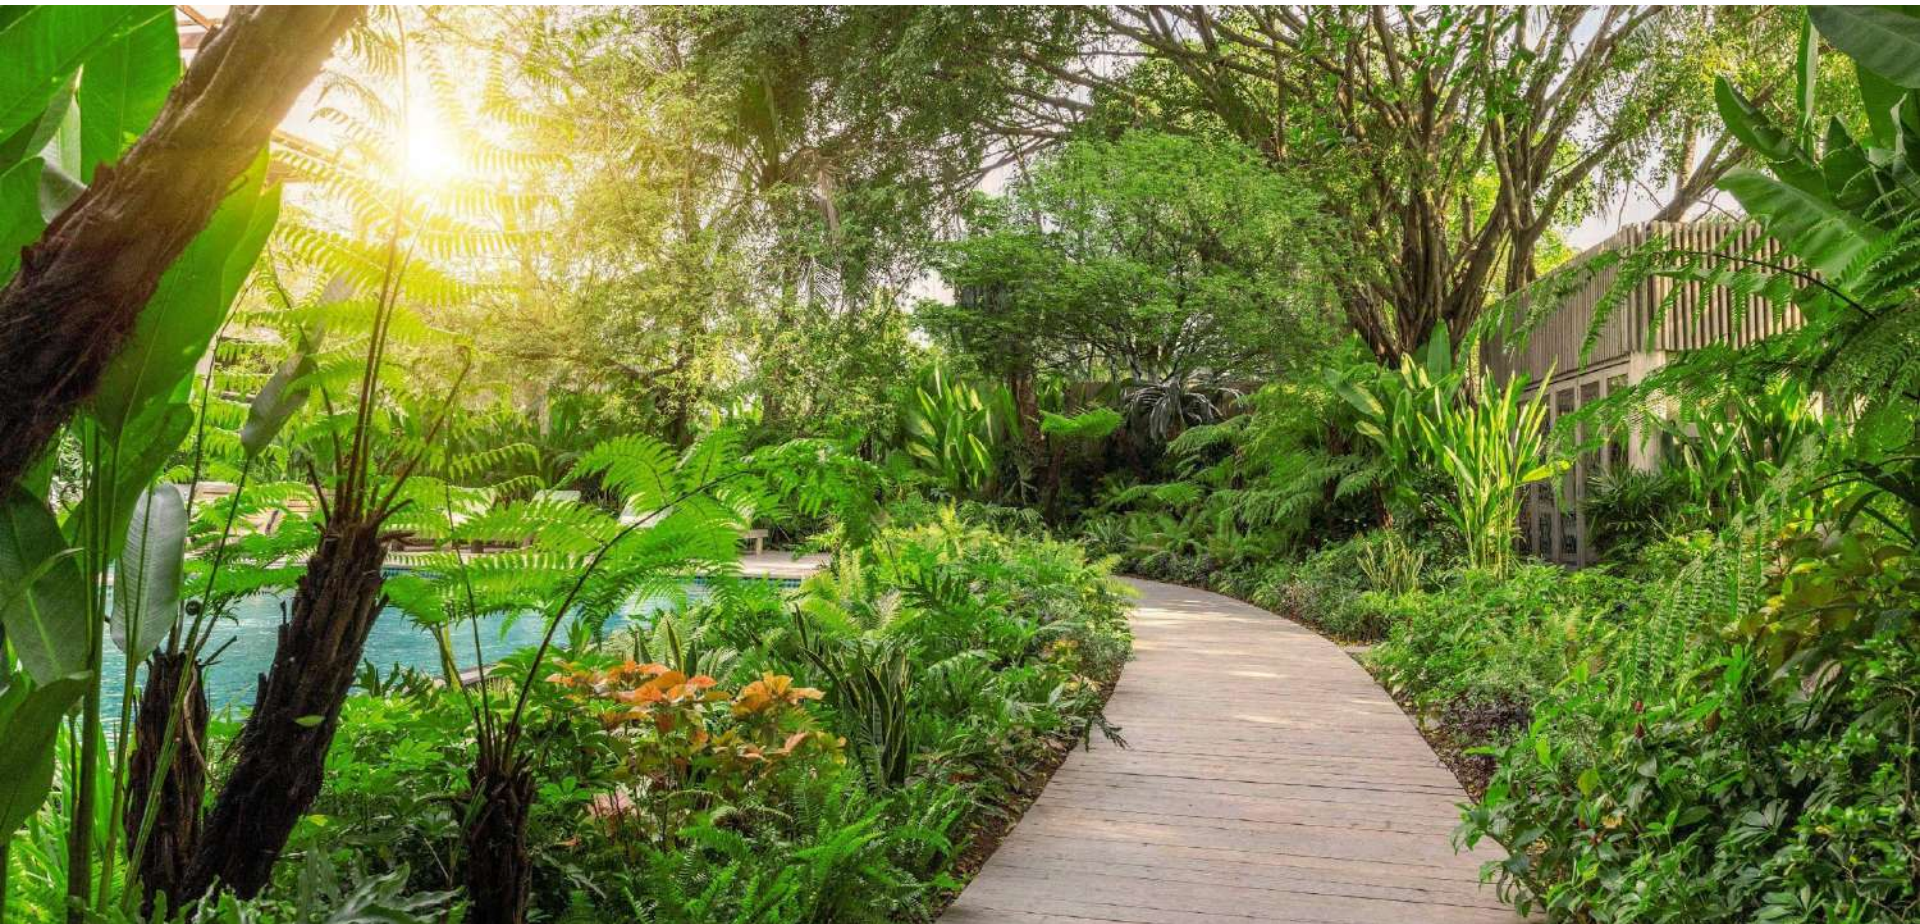

AN
LÂM
RETREATS
SAIGON RIVER

INSPIRED MEETINGS & EVENTS

AN LÂM RETREATS SAIGON RIVER

CHÚNG TÔI LÀ AI?

An Lam Retreats Saigon River là một khu nghỉ dưỡng thuộc thương hiệu An Lam Retreats.

Là sự kết hợp của thiên nhiên, thiết kế và sang trọng, **An Lâm Retreats** là một thương hiệu nghỉ dưỡng boutique, hứa hẹn sự thư giãn và phục hồi. Giống như cánh hoa nở rộ, mỗi nơi nghỉ dưỡng ở đây là nơi trú ẩn của thiên nhiên và hoà bình, được thiết kế chủ yếu để thể hiện tính nghệ thuật hiện đại và sự sang trọng tinh tế, đồng thời phản ánh di sản phong phú của Việt Nam.

AN LÂM RETREATS SAIGON RIVER

TẠI SAO CHỌN CHÚNG TÔI?

- Gần trung tâm thành phố và dễ dàng tiếp cận trong vòng 25 phút
- Ánh sáng ban ngày tự nhiên và tầm nhìn trực diện ra sông Sài Gòn
- Thiết kế độc đáo kết hợp kiến trúc gỗ với thiên nhiên xung quanh
- Trải nghiệm cuộc họp khác biệt, không đụng hàng, nhờ khái niệm ngoài trời khơi dậy ý tưởng và sự sáng tạo
- Không giới hạn trong mọi thiết kế, giải trí và món ăn.