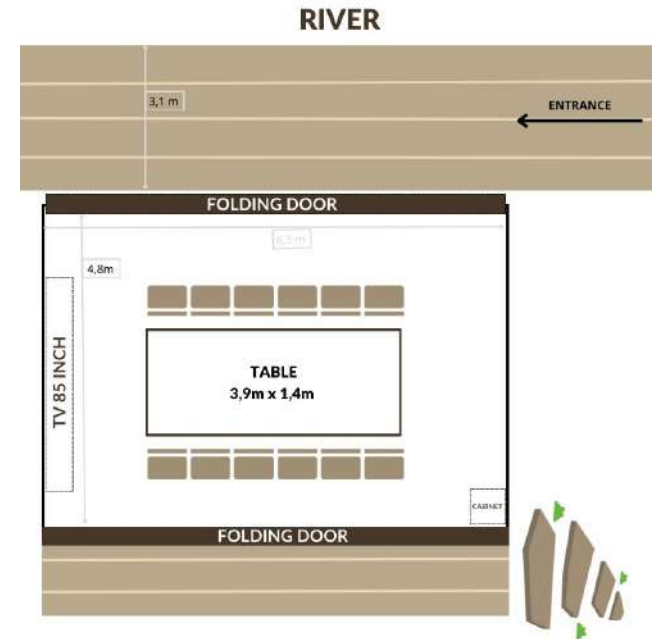

AN LÂM RETREATS SAIGON RIVER

TIỆN NGHI KHU NGHỈ DƯỠNG

- Yoga Sala
- Regen Lab
- Jungle Spa
- Veranda Sông
- Fitness Centre
- Xông Hơi Khô và Ướt
- Nhà Hàng Sen
- Vườn Rau Hữu Cơ
- An Lam Lounge
- Treehouse Dining
- Hồ Bơi Ngoài Trời

Sảnh	Diện Tích (m ²)	Kích Thước Dài x Rộng x Cao (m)							
			Bàn tròn	Tiệc đứng	Rạp hát	Lớp học	Bàn dài	Chữ U	Bán nguyệt
Lâm's Corner	30	6,3 x 4,8 x 3,1	x	x	x	x	14	x	x
Lục Bình	88	13 x 6,8 x 3,1	40	60	60	48	40	33	42
An House	112	13 x 8,6 x 4,4	80	100	120	60	56	43	56
Saigon River House Ballroom	180	18,7 x 9,7 x 4,7	180	200	150	80	110	53	108
Saigon River House Garden	200		120	140	120	x	100	x	84
Veranda Sông	200		100	120	120	x	60	x	70
Saigon River Lounge	220		x	x	x	x	x	x	x
An Lâm Lounge	100		x	x	x	x	x	x	x
Sông Garden (Ballroom)	340	17 x 20	180	300	300	150	150	80	120
Sông Garden (Outdoor)	540	x	300	500	x	x	300	x	x

HỘI HỌP & SỰ KIỆN – LÂM’S CORNER

Venues	Size (sqm)	Dimensions length x width x height (m)							
			Banquet	Cocktail	Theatre	Classroom	Long table	U-Shape	Cabaret
Lam's Corner	30	6,3 x 4,8 x 3,1	x	x	x	x	14	x	x

HỘI HỌP & SỰ KIỆN – LỤC BÌNH

Venues	Size (sqm)	Dimensions length x width x height (m)							
			Banquet	Cocktail	Theatre	Classroom	Long table	U-Shape	Cabaret
Luc Binh	88	13 x 6,8 x 3,1	40	60	60	48	40	33	42