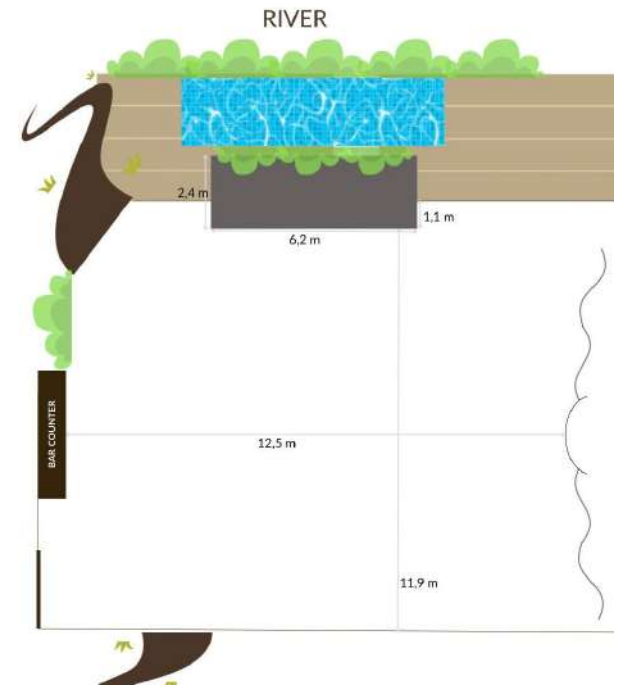

HỘI HỌP & SỰ KIỆN – LÂM’S CORNER

Venues	Size (sqm)	Dimensions length x width x height (m)							
			Banquet	Cocktail	Theatre	Classroom	Long table	U-Shape	Cabaret
Lam's Corner	30	6,3 x 4,8 x 3,1	x	x	x	x	14	x	x

HỘI HỌP & SỰ KIỆN – LỤC BÌNH

Venues	Size (sqm)	Dimensions length x width x height (m)							
			Banquet	Cocktail	Theatre	Classroom	Long table	U-Shape	Cabaret
Luc Binh	88	13 x 6,8 x 3,1	40	60	60	48	40	33	42

AN LÂM RETREATS SAIGON RIVER

HỘI HỌP & SỰ KIỆN – AN HOUSE

Venues	Size (sqm)	Dimensions length x width x height (m)							
			Banquet	Cocktail	Theatre	Classroom	Long table	U-Shape	Cabaret
An House	112	13 x 8,6 x 4,4	80	100	120	60	56	43	56

HỘI HỌP & SỰ KIỆN – VERANDA SÔNG

Venues	Size (sqm)	Dimensions length x width x height (m)							
			Banquet	Cocktail	Theatre	Classroom	Long table	U-Shape	Cabaret
Veranda Sông	200		100	120	120	x	60	x	70