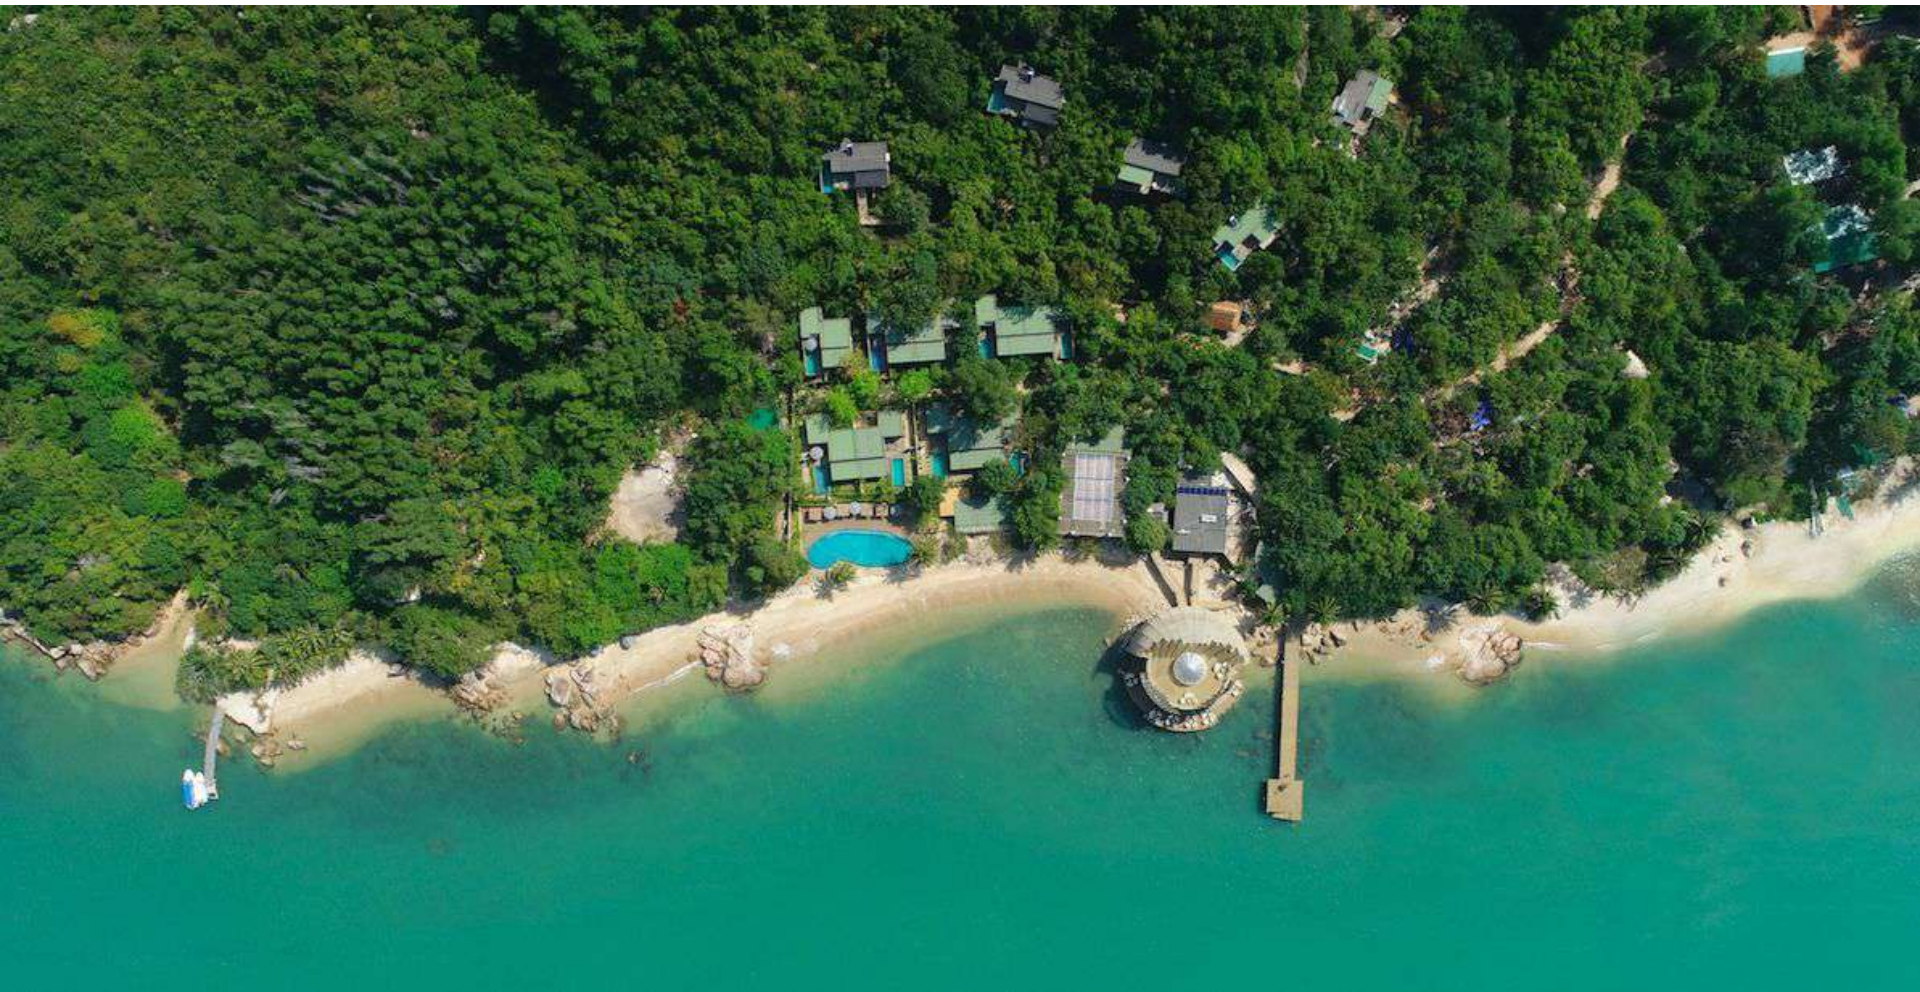

AN
LÂM
RETREATS
NINH VAN BAY

CẢM HỨNG CHO NHỮNG BỮA TIỆC GIỮA
THIÊN NHIÊN

AN LÂM RETREATS NINH VÂN BAY

VỀ CHÚNG TÔI

An Lâm Retreats Ninh Vân Bay là khu nghỉ thuộc hệ thống An Lâm Retreats.

An Lâm Retreats là một trong những thương hiệu nghỉ dưỡng hàng đầu Việt Nam hướng đến những trải nghiệm nghỉ dưỡng độc đáo, thông qua việc kiến tạo một không gian xanh nơi du khách có thể tận hưởng sự tĩnh lặng và thư thái tuyệt đối.

AN LÂM RETREATS NINH VÂN BAY

TẠI SAO CHỌN CHÚNG TÔI?

- Tọa lạc tại vị trí biệt lập với thiên nhiên nguyên sơ mang đến một trải nghiệm tiệc độc đảo
- Thiết kế gỗ mộc và kiến trúc mở, hoà mình với thiên nhiên tạo không gian khác biệt
- Không giới hạn trong mọi thiết kế, từ một sự kiện ấm cúng và lãng mạn đến một buổi lễ trẻ trung và năng động
- Đa dạng các hoạt động nghỉ dưỡng, phù hợp với mọi đối tượng khách mời
- Đội ngũ nhân viên tận tâm, nhiệt tình, luôn hỗ trợ hết mình để hiện thực hóa mọi mong muốn của các vị khách.

AN LÂM RETREATS NINH VÂN BAY

KHÔNG GIAN TỔ CHỨC TIỆC

Nằm trên bán đảo nguyên sơ của vịnh Ninh Vân với cảnh quan thanh bình và vị trí biệt lập, An Lâm Retreats Ninh Vân Bay là nơi phù hợp cho những du khách kiếm tìm sự riêng tư cho những bữa tiệc theo phong cách của bạn.

Sức chứa tối đa: 150 khách

AN LÂM RETREATS NINH VÂN BAY

SURFSIDE BEACH

Với vị trí ngay cạnh bờ biển, Surfside Beach nắm bắt tinh hoa của thiên nhiên xung quanh với tầm nhìn tuyệt đẹp ra Hòn Thi, đảm bảo rằng các sự kiện không chỉ đáng nhớ mà còn thực sự khó quên. Với các tiện nghi hàng đầu, trang trí thanh lịch và dịch vụ hoàn hảo, chúng tôi đảm bảo mọi chi tiết đều được chăm sóc chu đáo.